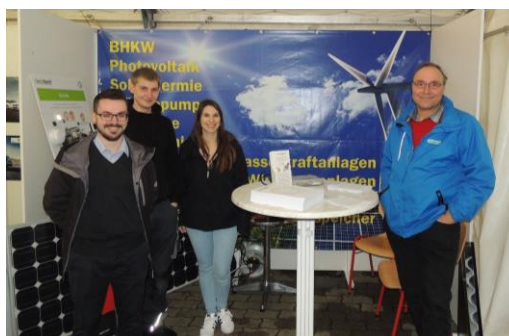

Impressum
Verein für Regionalentwicklung
Rund um die Neubürg – Fränkische Schweiz e.V.
Bahnhofstraße 35,
95490 Mistelgau
Telefon: 09279 | 923241
E-Mail: info@neuburg.de
www.neuburg.de

Folgen Sie uns auf Facebook!
www.facebook.com/neuburg